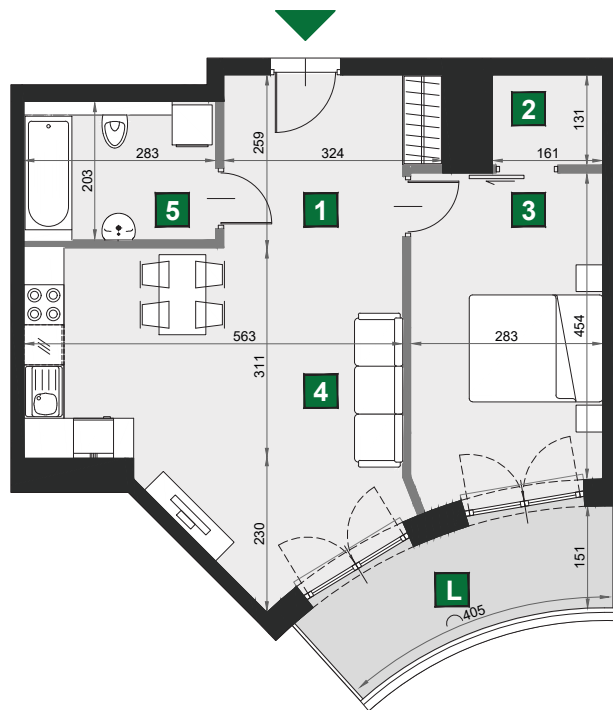

## A 98

budynek	A
piętro	8
mieszkanie	A 98
liczba pokoi	2

<b>L</b> loggia	6,97 m <sup>2</sup>
<b>1</b> przedpokój	7,62 m <sup>2</sup>
<b>2</b> garderoba	2,12 m <sup>2</sup>
<b>3</b> sypialnia	13,36 m <sup>2</sup>
<b>4</b> pokój dzienny z aneksem kuch.	23,28 m <sup>2</sup>
<b>5</b> łazienka	5,74 m <sup>2</sup>

powierzchnia	52,12 m <sup>2</sup>
cena brutto	573 320 zł